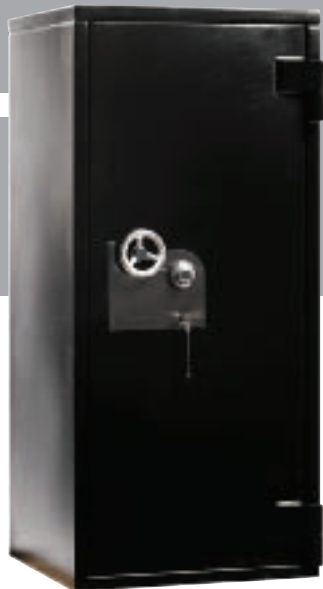

KP 15

Udv. mål (H-B-D): 1520-682-640 mm
Indv. mål (H-B-D): 1390-540-425 mm
Hylde: 3
Volume: 319 liter
Vægt: Grade I - 920 kg
Grade II - 970 kg